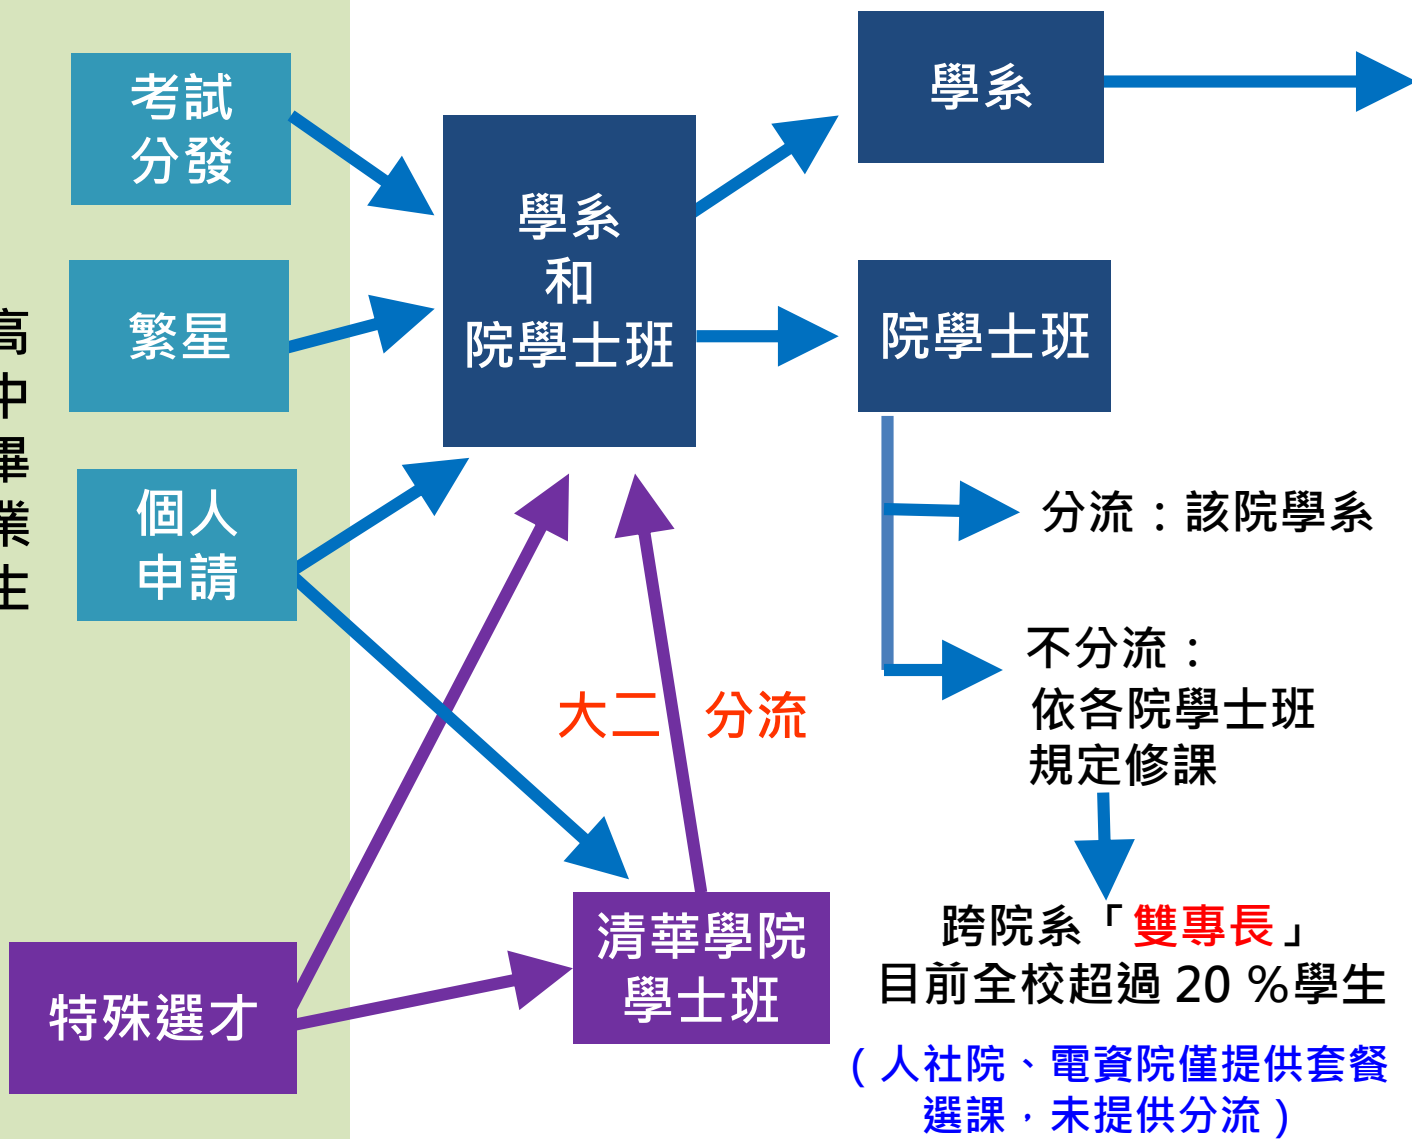

入學管道

跨領域學習

高中畢業生

全校學生
均可選擇：

多專長

- 畢業 128 學分
- 兩大專長
- 一大兩小專長
- 一超一小專長

實驗教育方案

- 畢業 128 學分
- 適用於特殊選才學生
- 全校 1 % 學生

輔系

- 畢業 148 學分

雙主修

- 畢業 168 學分

* 專長學程：約30學分，由各院系提供；學分學程：約15學分。